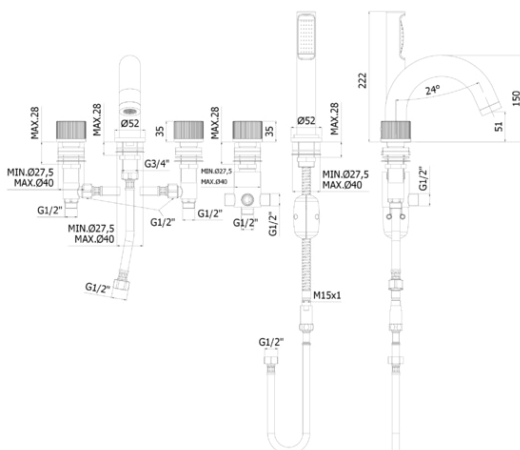

## DESCRIZIONE | DESCRIPTION

- Batteria bordo vasca con deviatore completa di:
  - doccia estraibile
  - set 4 flex inox per miscelatore
  - flessibile con piombo per doccia

- Deck mounted bath mixer with diverter complete with:
  - pull-out hand-shower
  - set of 4 stainless steel hoses for mixer
  - flexible hose with weight for hand-shower

## ARTICOLO | ARTICLE

JO 044..

- con bocca erogazione e aeratore M28x1 (5 fori)
- with spout and aerator M28x1 (five-hole)